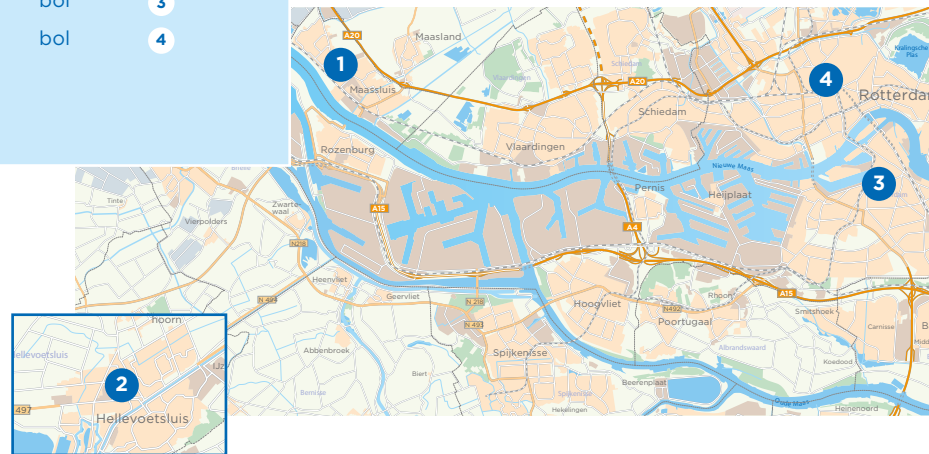

Onze opleidingen

opleiding niveau	Leerweg	Locaties
opleiding niveau 2	• Dienstverlening sport & recreatie	bol 1 2 3
	• Dienstverlening praktijkroute	bol *
opleiding niveau 3	• Zelfstandig medewerker travel & hospitality	bol 4
	• Leidinggevende leisure & hospitality	bol 3
opleiding niveau 4	• Leidinggevende travel & hospitality	bol 4

* bij een bedrijf/instelling

Locaties

- 1 De Vloot 68, Maassluis
- 2 Fazantenlaan 1c, Hellevoetsluis
- 3 Rosestraat 1101, Rotterdam
- 4 Zuster Hennekeplein 80, Rotterdam

Kans op een baan

Natuurlijk is het belangrijk dat je een opleiding kiest die bij je past. Toch is het ook verstandig om alvast te kijken hoe groot de kans op werk is na je opleiding. Kijk op s-bb.nl welke kansen er zijn.